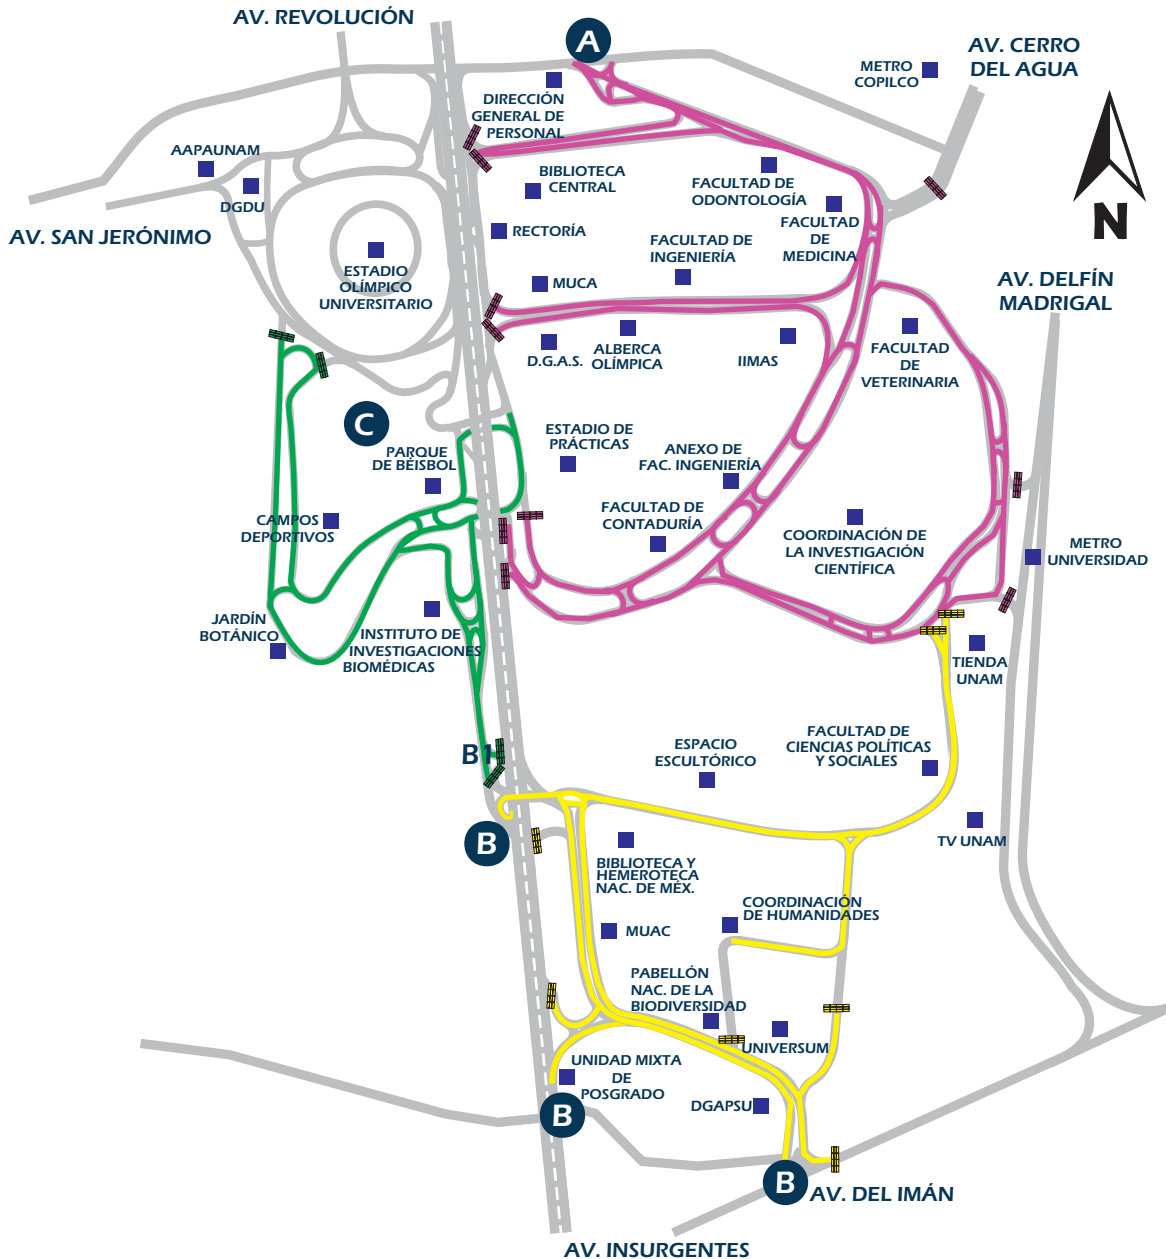

ACCESOS Y HORARIOS

- La revisión de cajuelas en accesos se realizará aleatoriamente.

A Av. Universidad núm. 3000 entrada y salida 24 horas del día, hacia la Zona Escolar (Circuito Escolar, Exterior y de la Investigación Científica).

B Av. del Imán entrada y salida de 06:30 a 20:30 horas.
Av. Insurgentes sur - norte entrada por la Unidad de Posgrados.

Av. Insurgentes norte - sur entrada por el mural Abstracción integrada (Azulejos), abiertos de 08:30 a 18:00 horas, salidas sólo por Av. del Imán:

Zona Cultural

- Universum, Museo de las Ciencias
- Pabellón Nacional de la Biodiversidad
- Museo Universitario de Arte Contemporáneo (MUAC)
- Biblioteca y Hemeroteca Nacional de México
- Coordinación de Humanidades

C Entrada por Multifamiliar y salida por Consejos Académicos. Abierto de 08:30 a 18:00 horas, hacia Parque de Béisbol, Institutos, Jardín Botánico y Campos Deportivos.

Dirección de Seguridad Universitaria
55 5616 9071 55 5622 2440 55 5616 0289