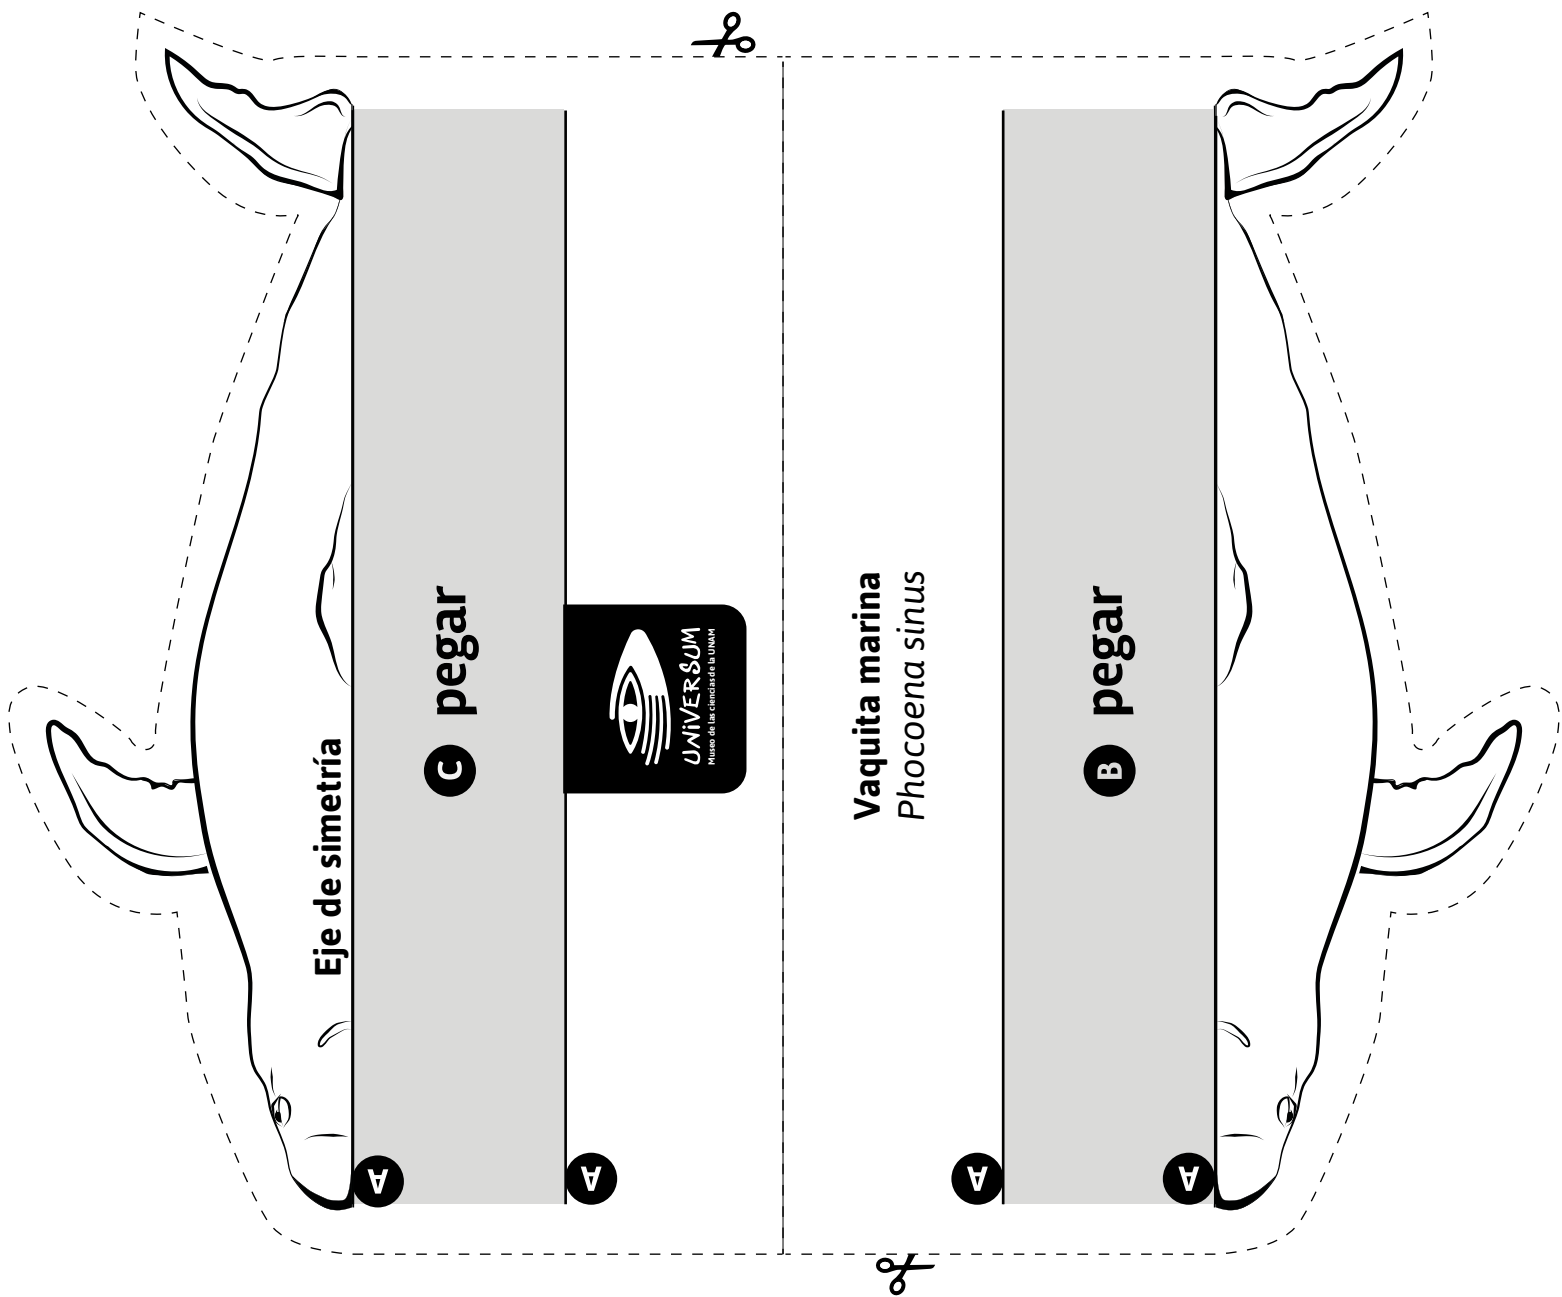

Teporingo

Romerolagus diazi

El conejito de los volcanes se parece a un conejo, pero tiene las orejas más largas. Vive muy cerca de los volcanes Popocatepetl e Iztaccíhuatl.

Tortuga pecho quebrado mexicana

Kinosternon integrum

Esta tortuga sólo vive en México y tiene la costumbre de comer sólo en la noche.

**¿Quieres armar uno?
Te invitamos a que hagas la
siguiente actividad.**

Instrucciones:

- Elige el que quieras
- Coloréalo
- Recorta por la línea punteada.
- Dobla sobre las líneas A
- Pega el rectángulo B con el C
- Puedes pegarlo sobre la base que tú elijas