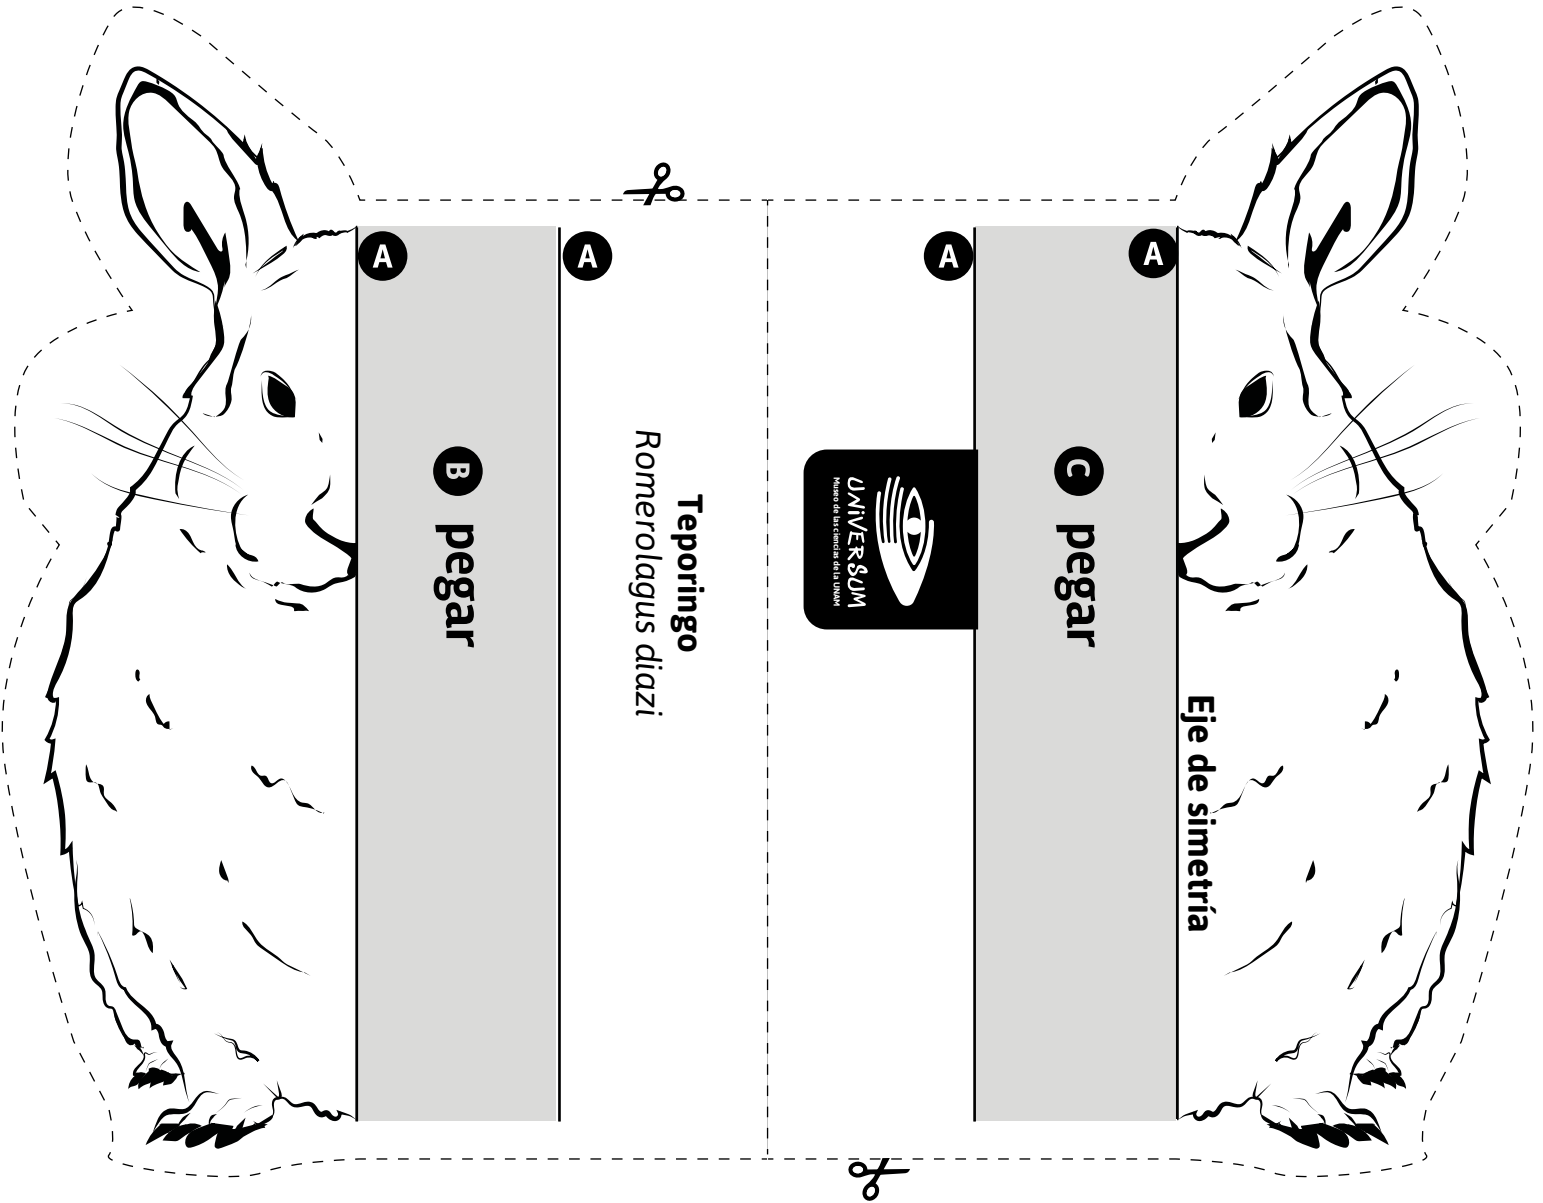

Kinosternon integrum

Esta tortuga sólo vive en México y tiene la costumbre de comer sólo en la noche.

**¿Quieres armar uno?
Te invitamos a que hagas la
siguiente actividad.**

Instrucciones:

- Elige el que quieras
- Coloréalo
- Recorta por la línea punteada.
- Dobla sobre las líneas A
- Pega el rectángulo B con el C
- Puedes pegarlo sobre la base que tú elijas